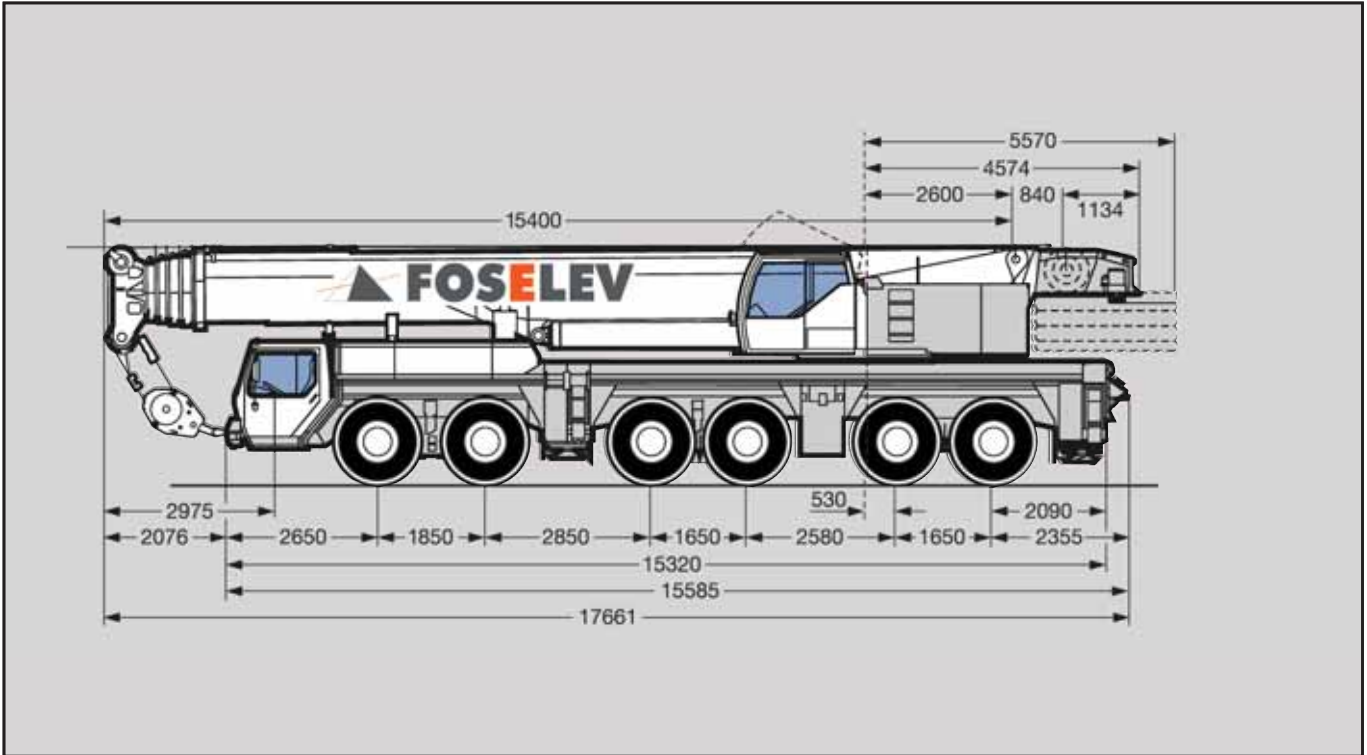

# LIEBHERR LTM 1250-1

**250**  
TONNES

# LTM 1250-1

Cotation : LIEBHERR LTM 1250-1

Telescopie boom