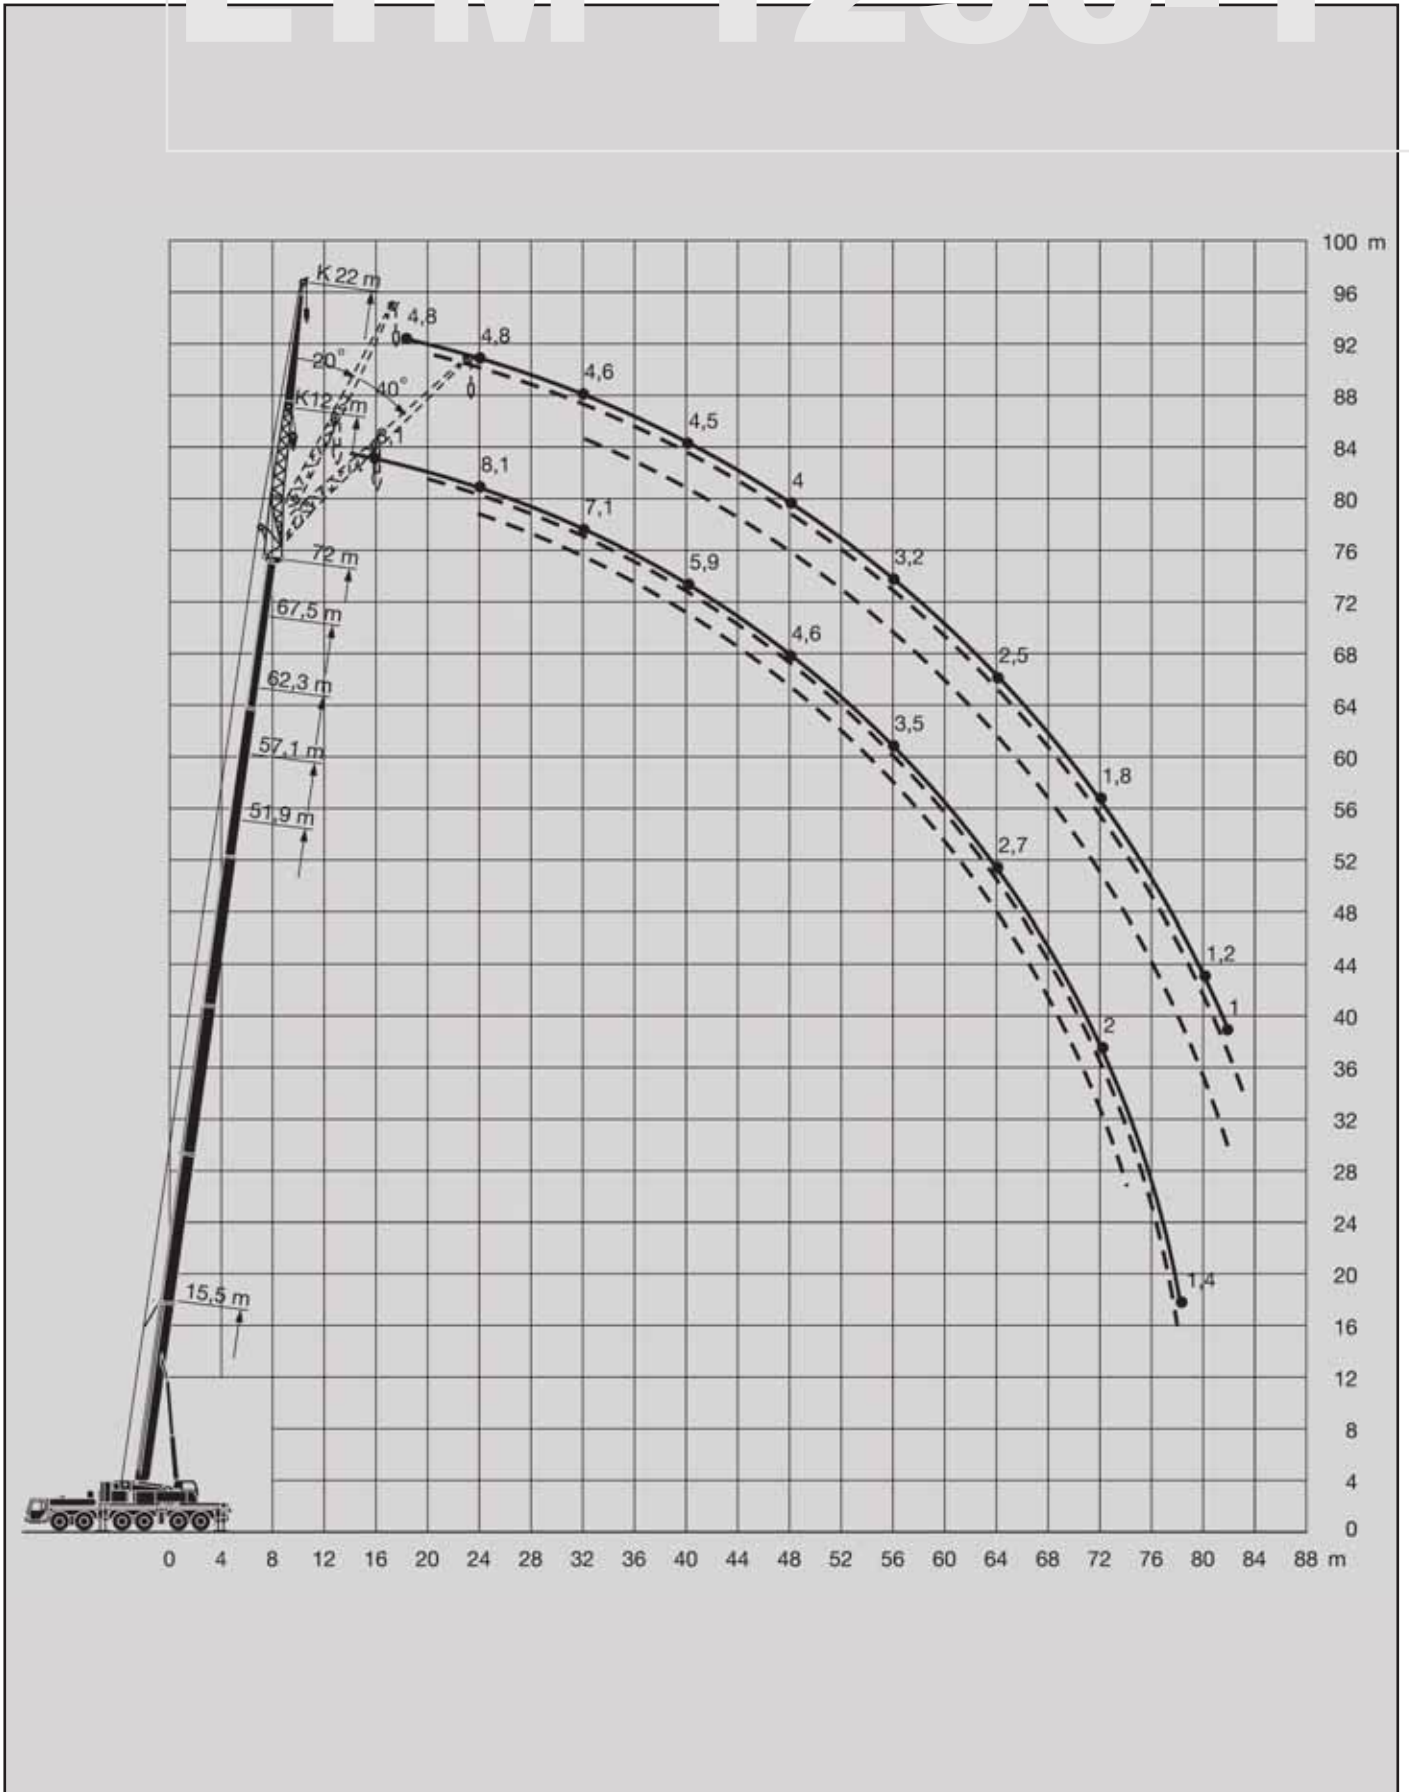

LTM 1250-1

Swingaway

Extension Treillis

12,2 m

de 51,9 m
à 72 m

97,5 t

Portée en mètre

Portée en mètre

	51,9 + 12,2		57,1 + 12,2		62,3 + 12,2		67,5 + 12,2		72 + 12,2		
	0°	40°	0°	40°	0°	40°	0°	40°	0°	40°	
10	16,5	-	-	-	-	-	-	-	-	-	10
12	16,3	-	14,4	-	-	-	-	-	-	-	12
14	16	-	14,4	-	12	-	9,6	-	-	-	14
16	15,7	-	14,2	-	12	-	9,6	-	8,1	-	16
18	15,3	9,4	14	9,3	12	-	9,6	-	8,1	-	18
20	14,9	9,2	13,8	9,1	11,8	8,9	9,6	-	8,1	-	20
22	14,5	9	13,5	8,9	11,7	8,8	9,6	-	8,1	-	22
24	14,1	8,8	13,2	8,8	11,6	8,6	9,5	8,3	8,1	-	24
26	13,4	8,7	12,6	8,6	11,1	8,5	9,2	8,2	7,9	7,9	26
30	11,9	8,4	11,1	8,4	9,9	8,3	8,5	8	7,4	7,5	30
34	10,5	8,2	9,7	8,2	8,8	8,1	7,9	7,7	6,8	7	34
38	9,3	8,1	8,6	8	7,8	7,9	7,1	7,1	6,3	6,5	38
42	8,3	7,9	7,3	7,8	6,9	7,3	6,4	6,6	5,6	6	42
46	7,4	7,4	6,5	6,8	6	6,4	5,6	6,1	4,9	5,4	46
50	6,6	6,7	5,9	5,9	5,3	5,6	5	5,3	4,3	4,7	50
54	6	6	5,3	5,3	4,8	4,9	4,4	4,7	3,8	4,1	54
58	5,4	-	4,8	4,8	4,3	4,4	3,8	4,1	3,3	3,6	58
62	-	-	4,3	-	3,9	3,9	3,3	3,5	2,9	3,1	62
66	-	-	-	-	3,5	3,5	2,8	2,9	2,6	2,7	66
70	-	-	-	-	-	-	2,4	2,4	2,2	2,2	70
74	-	-	-	-	-	-	2	-	1,8	1,8	74
78	-	-	-	-	-	-	-	-	1,4	-	78

Flèche disponible sur longueur 15m500 de flèche principale et en longueur 19m200, 29m000 et inclinaison 20°

Swingaway

Extension Treillis

22 m

de 51,9 m
à 72 m

97,5 t

Portée en mètre

Portée en mètre

	51,9 + 22		57,1 + 22		62,3 + 22		67,5 + 22		72 + 22		
	0°	40°	0°	40°	0°	40°	0°	40°	0°	40°	
12	7	-	6,6	-	-	-	-	-	-	-	12
14	7	-	6,6	-	5,9	-	-	-	-	-	14
16	7	-	6,6	-	5,9	-	5,4	-	-	-	16
18	7	-	6,6	-	5,9	-	5,4	-	4,8	-	18
20	6,9	-	6,5	-	5,9	-	5,4	-	4,8	-	20
22	6,8	-	6,4	-	5,9	-	5,3	-	4,8	-	22
24	6,6	-	6,3	-	5,8	-	5,3	-	4,8	-	24
28	6,4	4,6	6,1	4,6	5,7	4,4	5,2	-	4,7	-	28
32	6,1	4,4	5,9	4,4	5,5	4,3	5,1	4,2	4,6	4	32
36	5,8	4,2	5,6	4,2	5,4	4,2	5	4	4,6	3,9	36
40	5,5	4,1	5,4	4,1	5,2	4,1	4,9	3,9	4,5	3,8	40
44	5,2	4	5,2	4	5	3,9	4,7	3,8	4,4	3,7	44
48	5	3,9	5	3,9	4,8	3,9	4,6	3,7	4	3,6	48
52	4,8	3,8	4,8	3,9	4,6	3,8	4,2	3,7	3,6	3,6	52
56	4,7	3,8	4,4	3,8	4	3,8	3,7	3,7	3,2	3,5	56
60	4,4	3,8	4	3,8	3,6	3,8	3,3	3,7	2,8	3,4	60
64	4,1	3,8	3,6	3,7	3,2	3,5	2,9	3,3	2,5	2,9	64
68	3,8	-	3,3	3,3	2,9	3,1	2,5	2,8	2,2	2,5	68
72	-	-	2,9	-	2,6	2,7	2,2	2,4	1,8	2,2	72
76	-	-	-	-	2,4	-	1,9	2	1,5	1,8	76
80	-	-	-	-	-	-	1,6	1,6	1,2	1,4	80
84	-	-	-	-	-	-	1,3	-	-	-	84

Flèche disponible sur longueur 15m500 de flèche principale et en longueur 19m200, 29m000 et inclinaison 20°