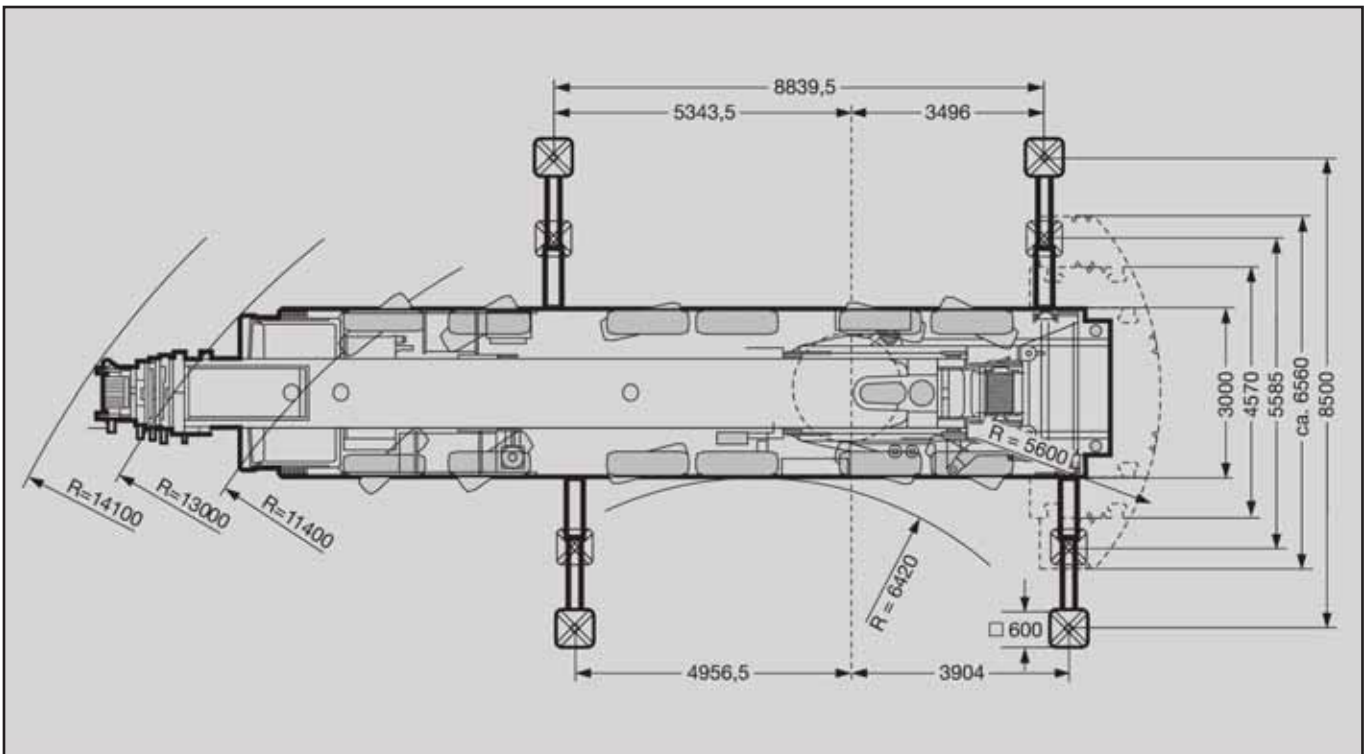

# LIEBHERR LTM 1250-1

**250**  
TONNES

# LTM 1250-1

Cotation : LIEBHERR LTM 1250-1

Telescopie boom